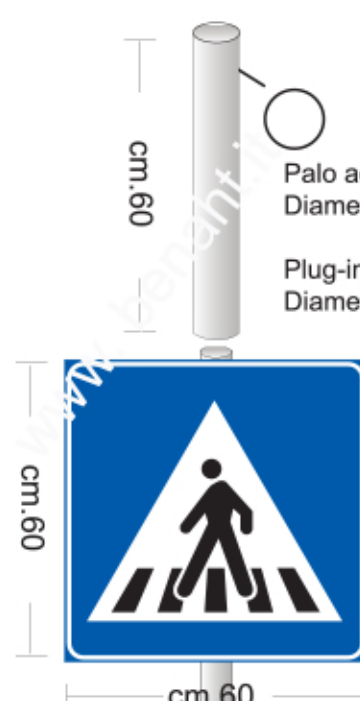

PALO IN FERRO ZINCATO Diametro 76 mm.
POLISHED IRON POLE. Diameter 76 mm.
POTEAU DE FER POLI. Diamètre 76 mm.

ART. 600000306

1 SET HA IN DOTAZIONE * 1 SET IS EQUIPPED

-  N. 5 Collari Diametro 76 con bulloni
N. 5 Hooks Diameter 76 with bolts
-  N.1 Palo diametro 76 mm. Altezza 4000mm.
N.1 pole diameter 76 mm. Height 4000 mm.
-  N.1 Cartello stradale in alluminio Dimensione 600x600 mm.
N.1 Aluminum road sign. Size 600x600 mm.
-  N.1 Coppia lampeggiante diametro 200 mm. Dimensione 600x300x75 mm.
N.1 Pair. Flashing light 200 mm diameter. Dimensions 600x300x75 mm.
-  N.1 Pannello fotovoltaico da 5 oppure 20 watt.
N.1 Photovoltaic panel. From 5 or 20 watts.
-  N.1 Sensore pedoni wireless.
N.1 Wireless pedestrian sensor.

N. 5 Collari Diametro 76 con bulloni
N. 5 Hooks Diameter 76 with bolts

N.1 Coppia lampeggiante diametro 200 mm.
Dimensione 600x300x75 mm.
N.1 Pair. Flashing light 200 mm diameter.
Dimensions 600x300x75 mm.

Interruttore acceso/spento
On / off switch

Connettore fotovoltaico
Photovoltaic connector

Connettore sensore infrarosso
Infrared sensor connector

ART. 440000033

**Palo ad innesto
Grafting pole**

SE AVETE PALO ESISTENTE "Diametro 60 mm" CON SEGNALE PEDONI e dovete inserire lampeggiante vi serve palo ad innesto "Vedere disegno"

IF YOU HAVE EXISTING POLES "Diameter 60 mm" WITH PEDESTRIAN SIGNAL and you have to insert flashing you need "See drawing"

Palo ad innesto con bulloni
Diametro 60 mm.

Plug-in pole with bolts
Diameter 60 mm