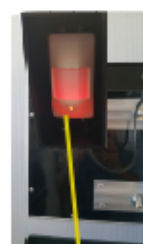

PALO IN FERRO ZINCATO Diametro 76 mm.
POLISHED IRON POLE. Diameter 76 mm.
POTEAU DE FER POLI. Diamètre 76 mm.

ART. 600000306

1 SET HA IN DOTAZIONE * 1 SET IS EQUIPPED

-  N. 5 Collari Diametro 76 con bulloni
N. 5 Hooks Diameter 76 with bolts
-  N.1 Palo diametro 76 mm. Altezza 4000mm.
N.1 pole diameter 76 mm. Height 4000 mm.
-  N.1 Cartello stradale in alluminio Dimensione 600x600 mm.
N.1 Aluminum road sign. Size 600x600 mm.
-  N.1 Coppia lampeggiante diametro 200 mm. Dimensione 600x300x75 mm.
N.1 Pair. Flashing light 200 mm diameter. Dimensions 600x300x75 mm.
-  N.1 Pannello fotovoltaico da 5 oppure 20 watt.
N.1 Photovoltaic panel. From 5 or 20 watts.
-  N.1 Sensore pedoni wireless.
N.1 Wireless pedestrian sensor.

Sensore acceso vista pedone
Sensor ON pedestrian view

N.1 Sensore pedoni wireless.
N.1 Wireless pedestrian sensor.

N.1 Pannello fotovoltaico da 5 oppure 20 watt.
N.1 Photovoltaic panel. From 5 or 20 watts.