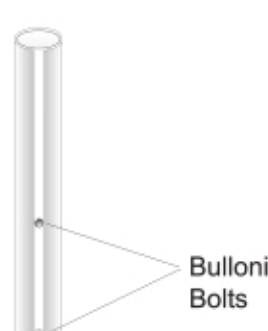

PALO IN FERRO ZINCATO Diametro 76 mm.
POLISHED IRON POLE. Diameter 76 mm.
POTEAU DE FER POLI. Diamètre 76 mm.

ART. 600000306

1 SET HA IN DOTAZIONE * 1 SET IS EQUIPPED

-  N. 5 Collari Diametro 76 con bulloni
N. 5 Hooks Diameter 76 with bolts
-  N.1 Palo diametro 76 mm. Altezza 4000mm.
N.1 pole diameter 76 mm. Height 4000 mm.
-  N.1 Cartello stradale in alluminio Dimensione 600x600 mm.
N.1 Aluminum road sign. Size 600x600 mm.
-  N.1 Coppia lampeggiante diametro 200 mm. Dimensione 600x300x75 mm.
N.1 Pair. Flashing light 200 mm diameter. Dimensions 600x300x75 mm.
-  N.1 Pannello fotovoltaico da 5 oppure 20 watt.
N.1 Photovoltaic panel. From 5 or 20 watts.
-  N.1 Sensore pedoni wireless.
N.1 Wireless pedestrian sensor.

N. 5 Collari Diametro 76 con bulloni
N. 5 Hooks Diameter 76 with bolts

N.1 Coppia lampeggiante diametro 200 mm.
Dimensione 600x300x75 mm.
N.1 Pair. Flashing light 200 mm diameter.
Dimensions 600x300x75 mm.

Interruttore acceso/spento
On / off switch

Connettore fotovoltaico
Photovoltaic connector

Connettore sensore infrarosso
Infrared sensor connector

ART. 440000033

**Palo ad innesto
Grafting pole**

SE AVETE PALO ESISTENTE "Diametro 60 mm" CON SEGNALE PEDONI e dovete inserire lampeggiante vi serve palo ad innesto "Vedere disegno"

IF YOU HAVE EXISTING POLES "Diameter 60 mm" WITH PEDESTRIAN SIGNAL and you have to insert flashing you need "See drawing"

Palo ad innesto con bulloni
Diametro 60 mm.

Plug-in pole with bolts
Diameter 60 mm